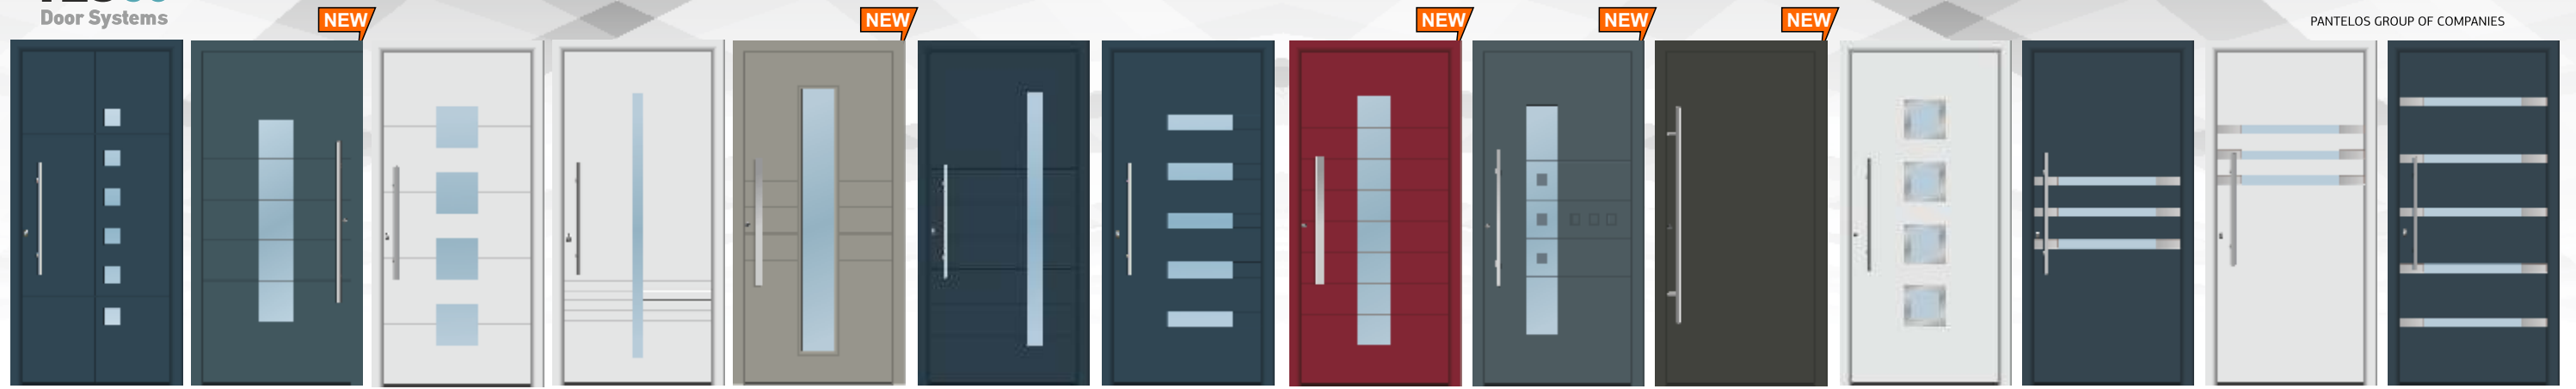

TLS 50 Smart

Profile dimensions (Frame+ Sash)	75 mm
Aluminium sheet thickness ext.	1,5 mm
Aluminium sheet thickness int.	1,5 mm
CNC Design internally	YES
INOX decoratives internally	NO
Panel thickness	50 mm
Minimum Door Height	1920 mm
Minimum Door Width	960 mm
Maximum Door Height	2200 mm
Maximum Door Width	1100 mm
Main Door Glass	Double / Triplex 3+3 4 mm
Sidelight or Skylight Glass	Double / Triplex 3+3 4 mm

TLS50

The smart door system

1150 1155 1160 1165 1170 1175 1180 1185 1190 1195 1280 1285 1290 1295

1300 1305 1641 1310 1315 1320 1325 1330 1335 1355 1360 1361 1362 1363

1364 1365 1366 1581 1591 1621 1631 1651 1654 1661 1671 1710 1712 1715