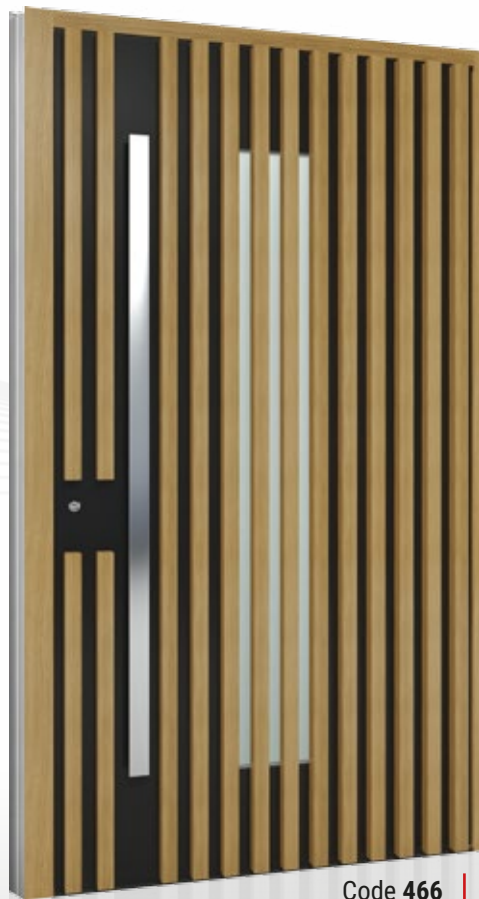

Internal view | Vista interna | Innenansicht
Vue intérieure | Εσωτερική όψη

Tube doors 40 X 40 □

Imitation Colour in a Door with width more than 140 cm.
Colore effetto legno a porta di larghezza superiore di 140 cm.
Holzfarbe für Türbreite über 140 cm.
Couleur bois sur une largeur de porte supérieure à 140 cm.
Χρώμα ξύλου σε πλάτος Πόρτας μεγαλύτερο από 140 εκ.

Code **466**

Glass: Triple, sandblasted
Verglassung: 3-fach satinato
Vitrage: Triple, Sablé
Vetro: Triplo, Satinato
Τζάμι: Τριπλό, αμβοβολής