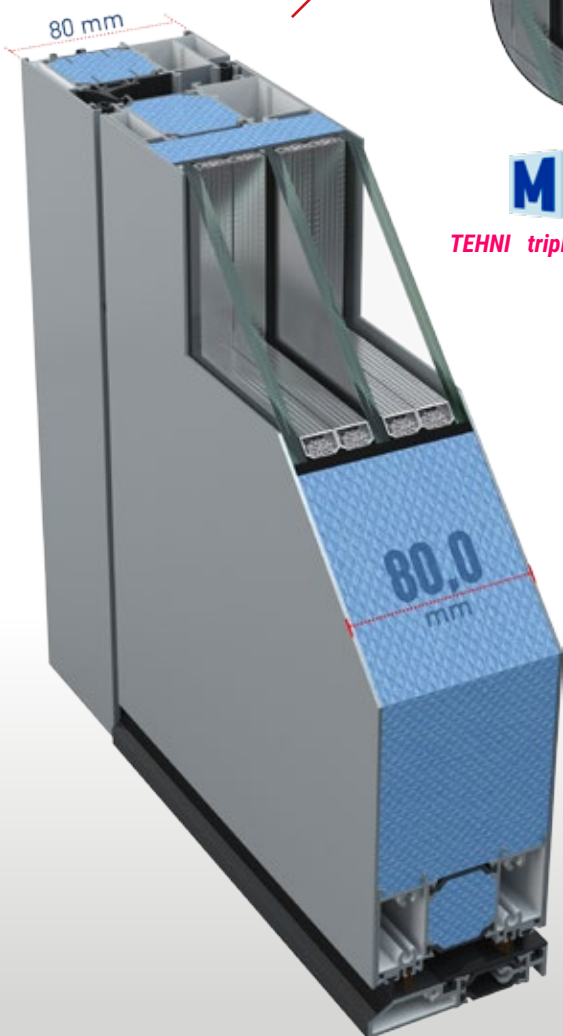

PIVOT Solution

Door System
Türsysteme
Sistema di porta
Système de porte

Profiles & Certificates // Profile und Zertificate Profili & Certificati // Profils et Certificats

Triple -Triplex Glazed
Triple Insulation
Triple Security

MAX 3

TEHNI triple/triplex glazing system