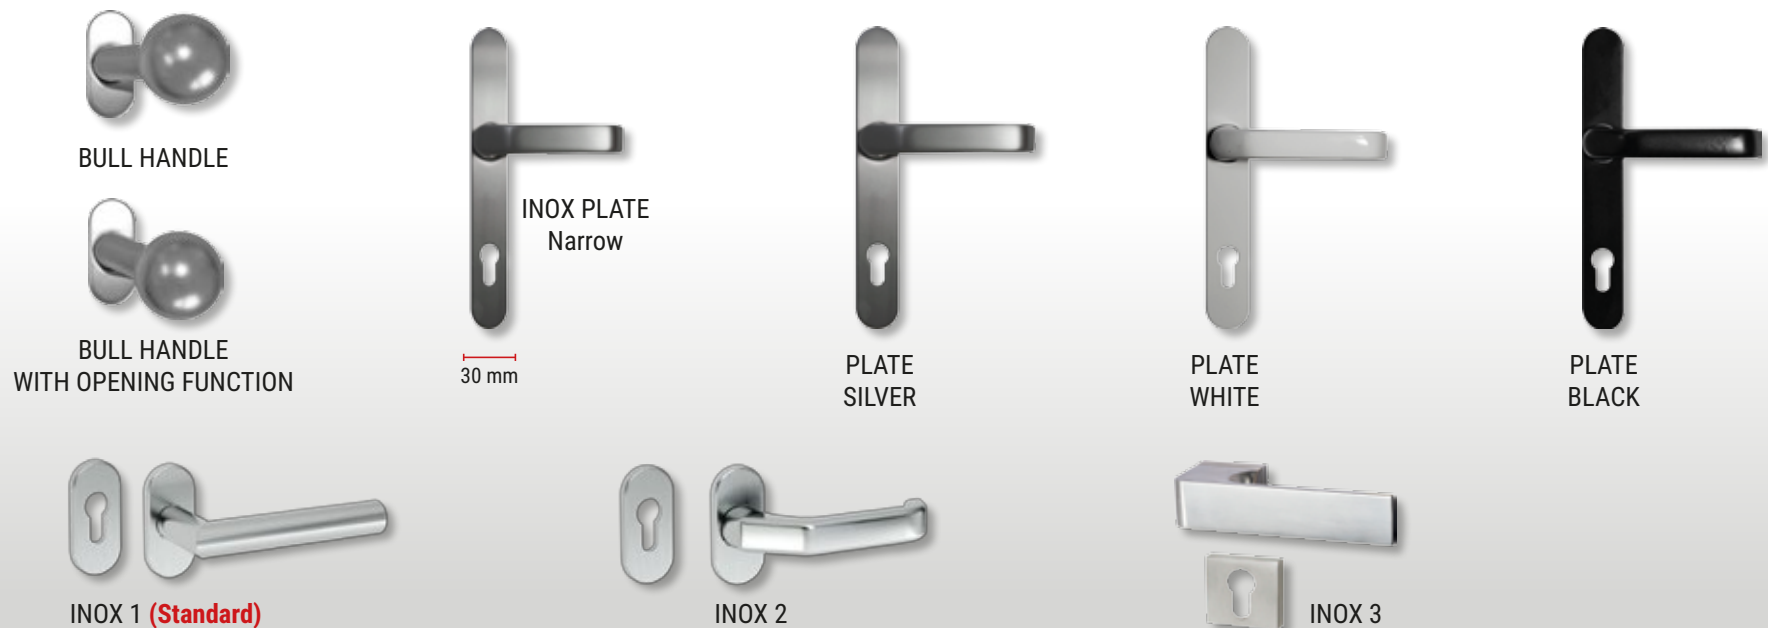

T905 (Copper)

T860

T880

T930

T885 (Carbon)

External Handles // Griffstangen Aussen Maniglioni Esterni // Barres de Tirage

Internal Handles // Innendrucker // Maniglie Interne // Poignées Intérieures

The PIVOT family

PIVOT
Superior

Aluminium or Glass facing

PIVOT
Glazed

Fill with light, your daily life

PIVOT
Solution

Up to 1500 x 2500 mm

Pivot
MULTI
frame

Aluminium, Wood or Glass facing