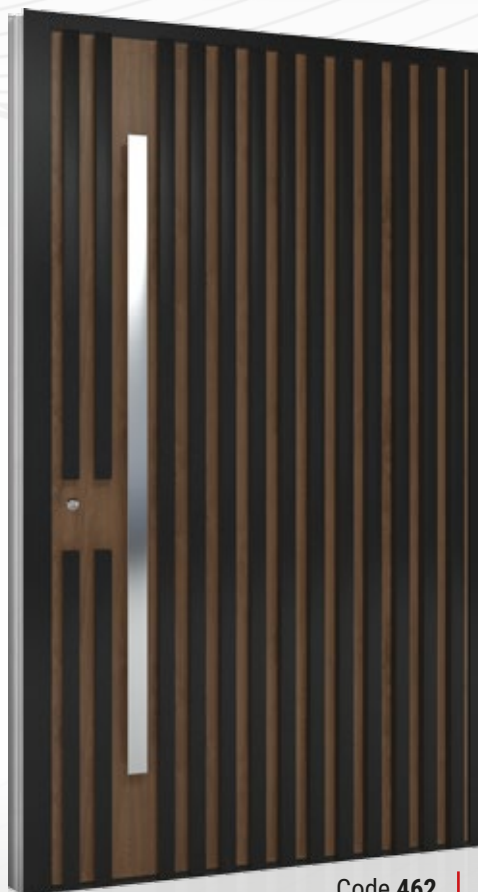

Vertical
Verticale
Senkrecht
Vertical
Κάθετα

Code **462**

Glass: No glass
Verglasung: Ohne
Vitrage: Sans vitrage
Vetro: Senza vetro
Τζάμι: Χωρίς τζάμι