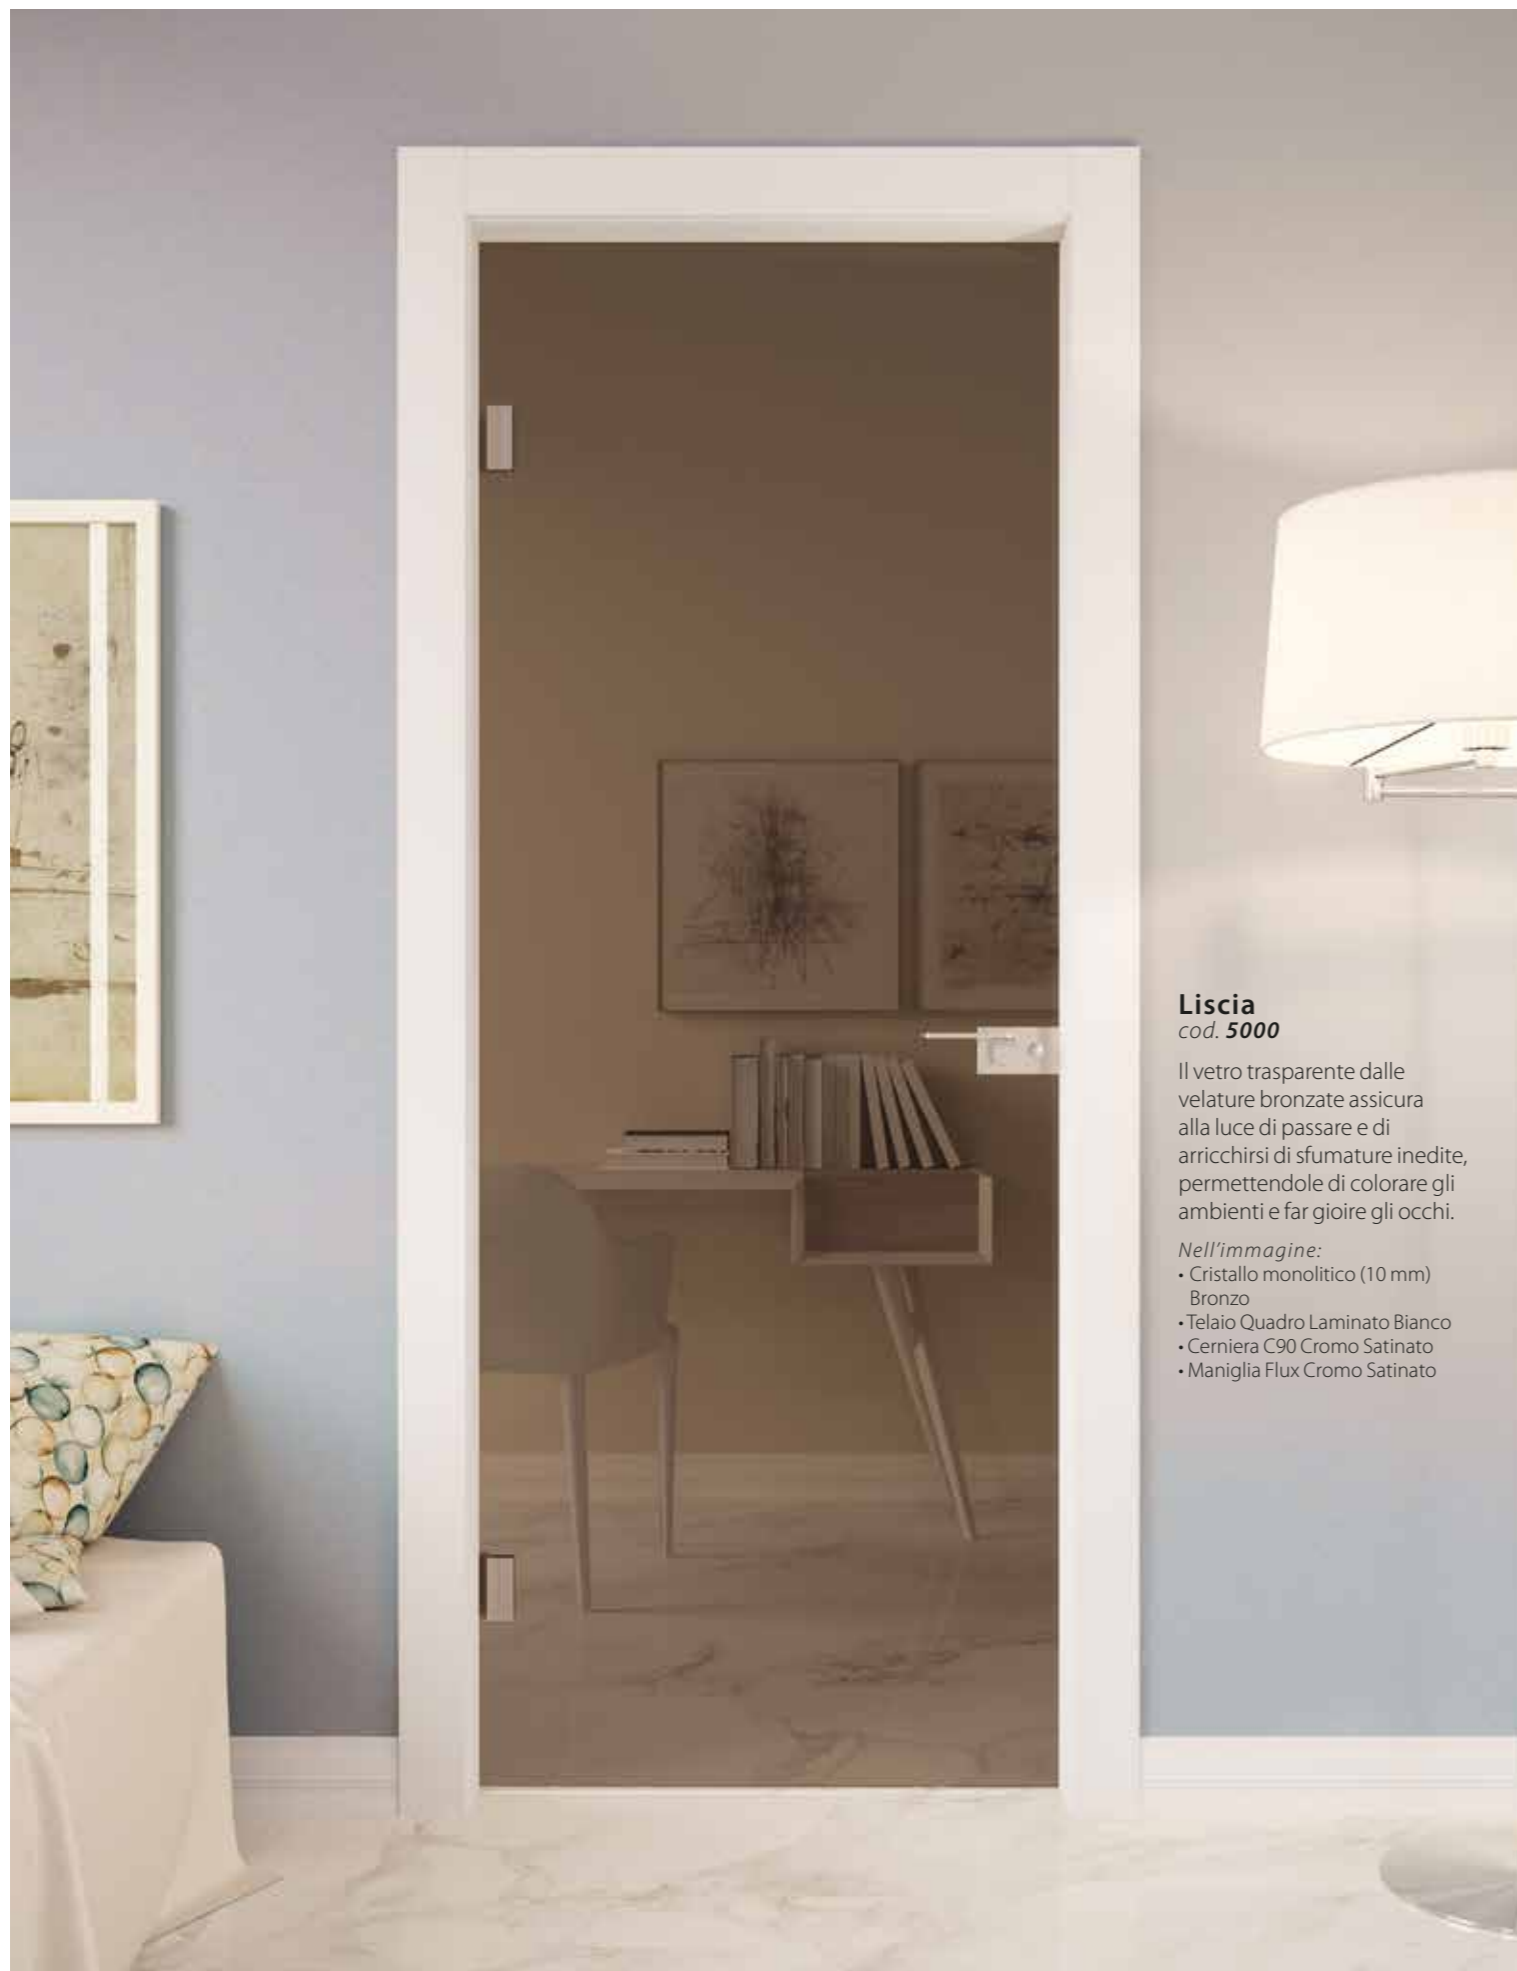

Cibus
cod. 5405

Una porta con tutti gli ingredienti dello stile: profumi e suggestioni culinarie si incontrano fino a creare una decorazione originale e sfiziosa.

Nell'immagine:

- Cristallo monolitico (10 mm) Trasparente Satinato + sabbiatura
- Telaio Quadro Laminato Bianco
- Cerniera C90 Cromo Satinato
- Maniglia Minsk Cromo Satinato

Liscia
cod. 5000

Il classico nella sua purezza assoluta: la bellezza del cristallo in versione neutra e trasparente, così da creare un passaggio leggero ma presente tra gli ambienti.

Nell'immagine:

- Cristallo monolitico (10 mm) Trasparente
- Telaio Quadro Laminato Bianco
- Cerniera C90 Cromo Satinato
- Maniglia Flux Cromo Satinato

- Cristallo monolitico (10 mm) Trasparente Satinato
- Telaio Quadro Laminato Bianco
- Cerniera C90 Cromo Satinato
- Maniglia Flux Cromo Satinato

Liscia
cod. 5000

Il vetro trasparente dalle velature bronzate assicura alla luce di passare e di arricchirsi di sfumature inedite, permettendole di colorare gli ambienti e far gioire gli occhi.