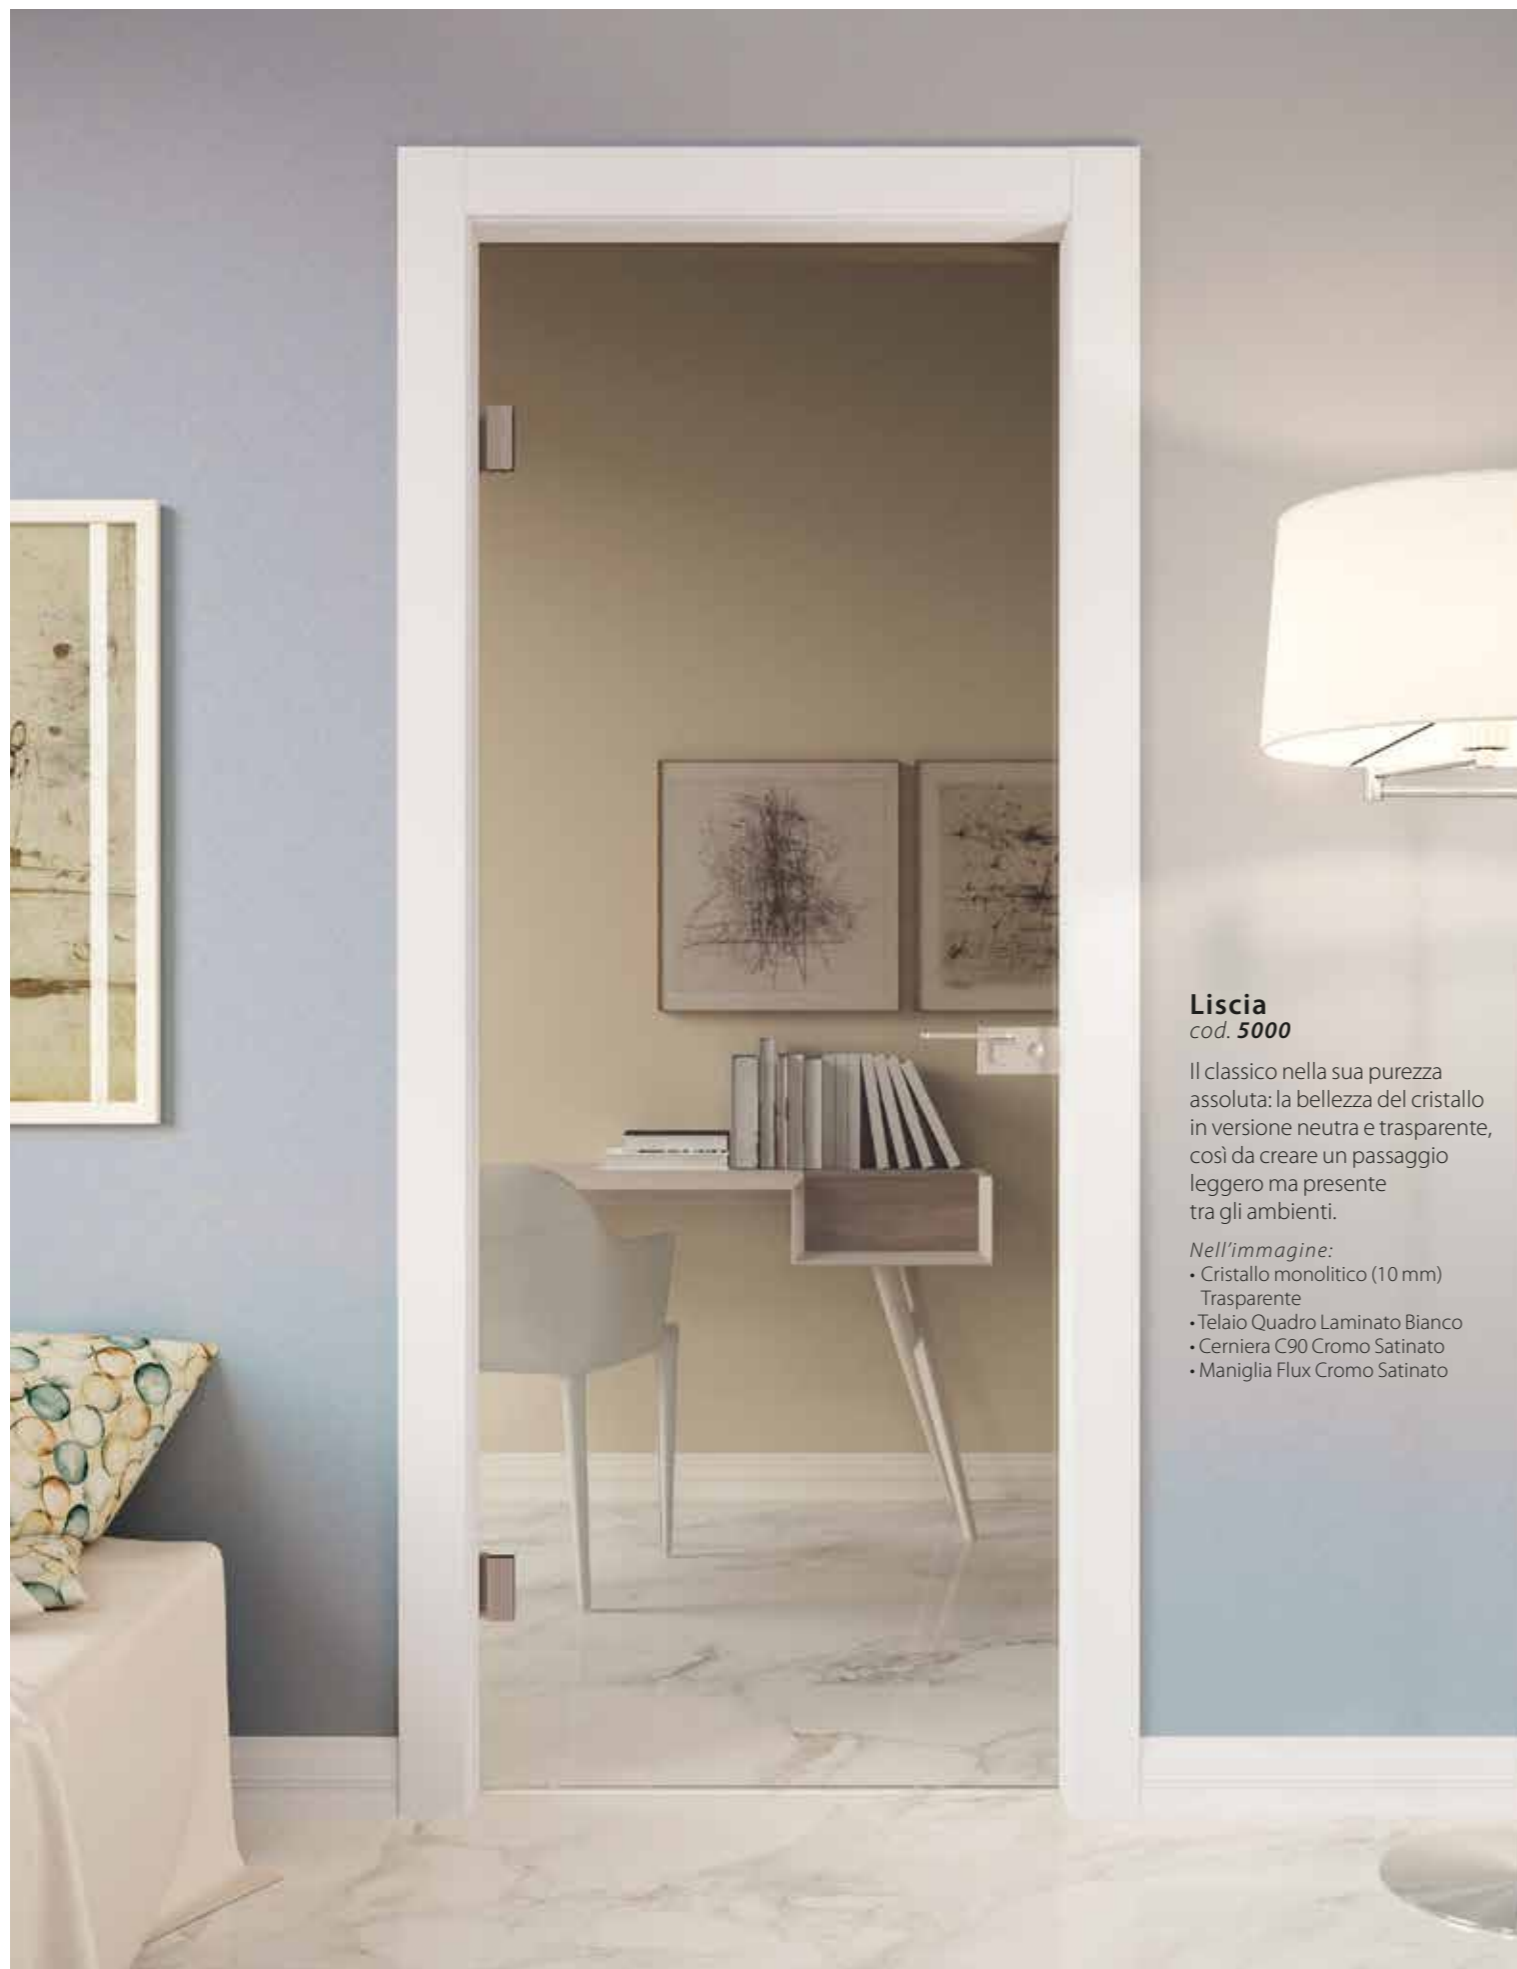

Filum
cod. 5404

Le ispirazioni sono ovunque: riprendendo la stampa di un foulard vintage nasce il motivo decorativo di questa porta, dal sapore retrò.

Nell'immagine:

- Cristallo monolitico (10 mm) Trasparente + sabbiatura
- Sistema Scorrevole MV02 Inox Satinato
- Maniglioni T Inox Satinato

Cibus
cod. 5405

Una porta con tutti gli ingredienti dello stile: profumi e suggestioni culinarie si incontrano fino a creare una decorazione originale e sfiziosa.

Nell'immagine:

- Cristallo monolitico (10 mm) Trasparente Satinato + sabbiatura
- Telaio Quadro Laminato Bianco
- Cerniera C90 Cromo Satinato
- Maniglia Minsk Cromo Satinato

Liscia
cod. 5000

Il classico nella sua purezza assoluta: la bellezza del cristallo in versione neutra e trasparente, così da creare un passaggio leggero ma presente tra gli ambienti.

Nell'immagine:

- Cristallo monolitico (10 mm) Trasparente
- Telaio Quadro Laminato Bianco
- Cerniera C90 Cromo Satinato
- Maniglia Flux Cromo Satinato