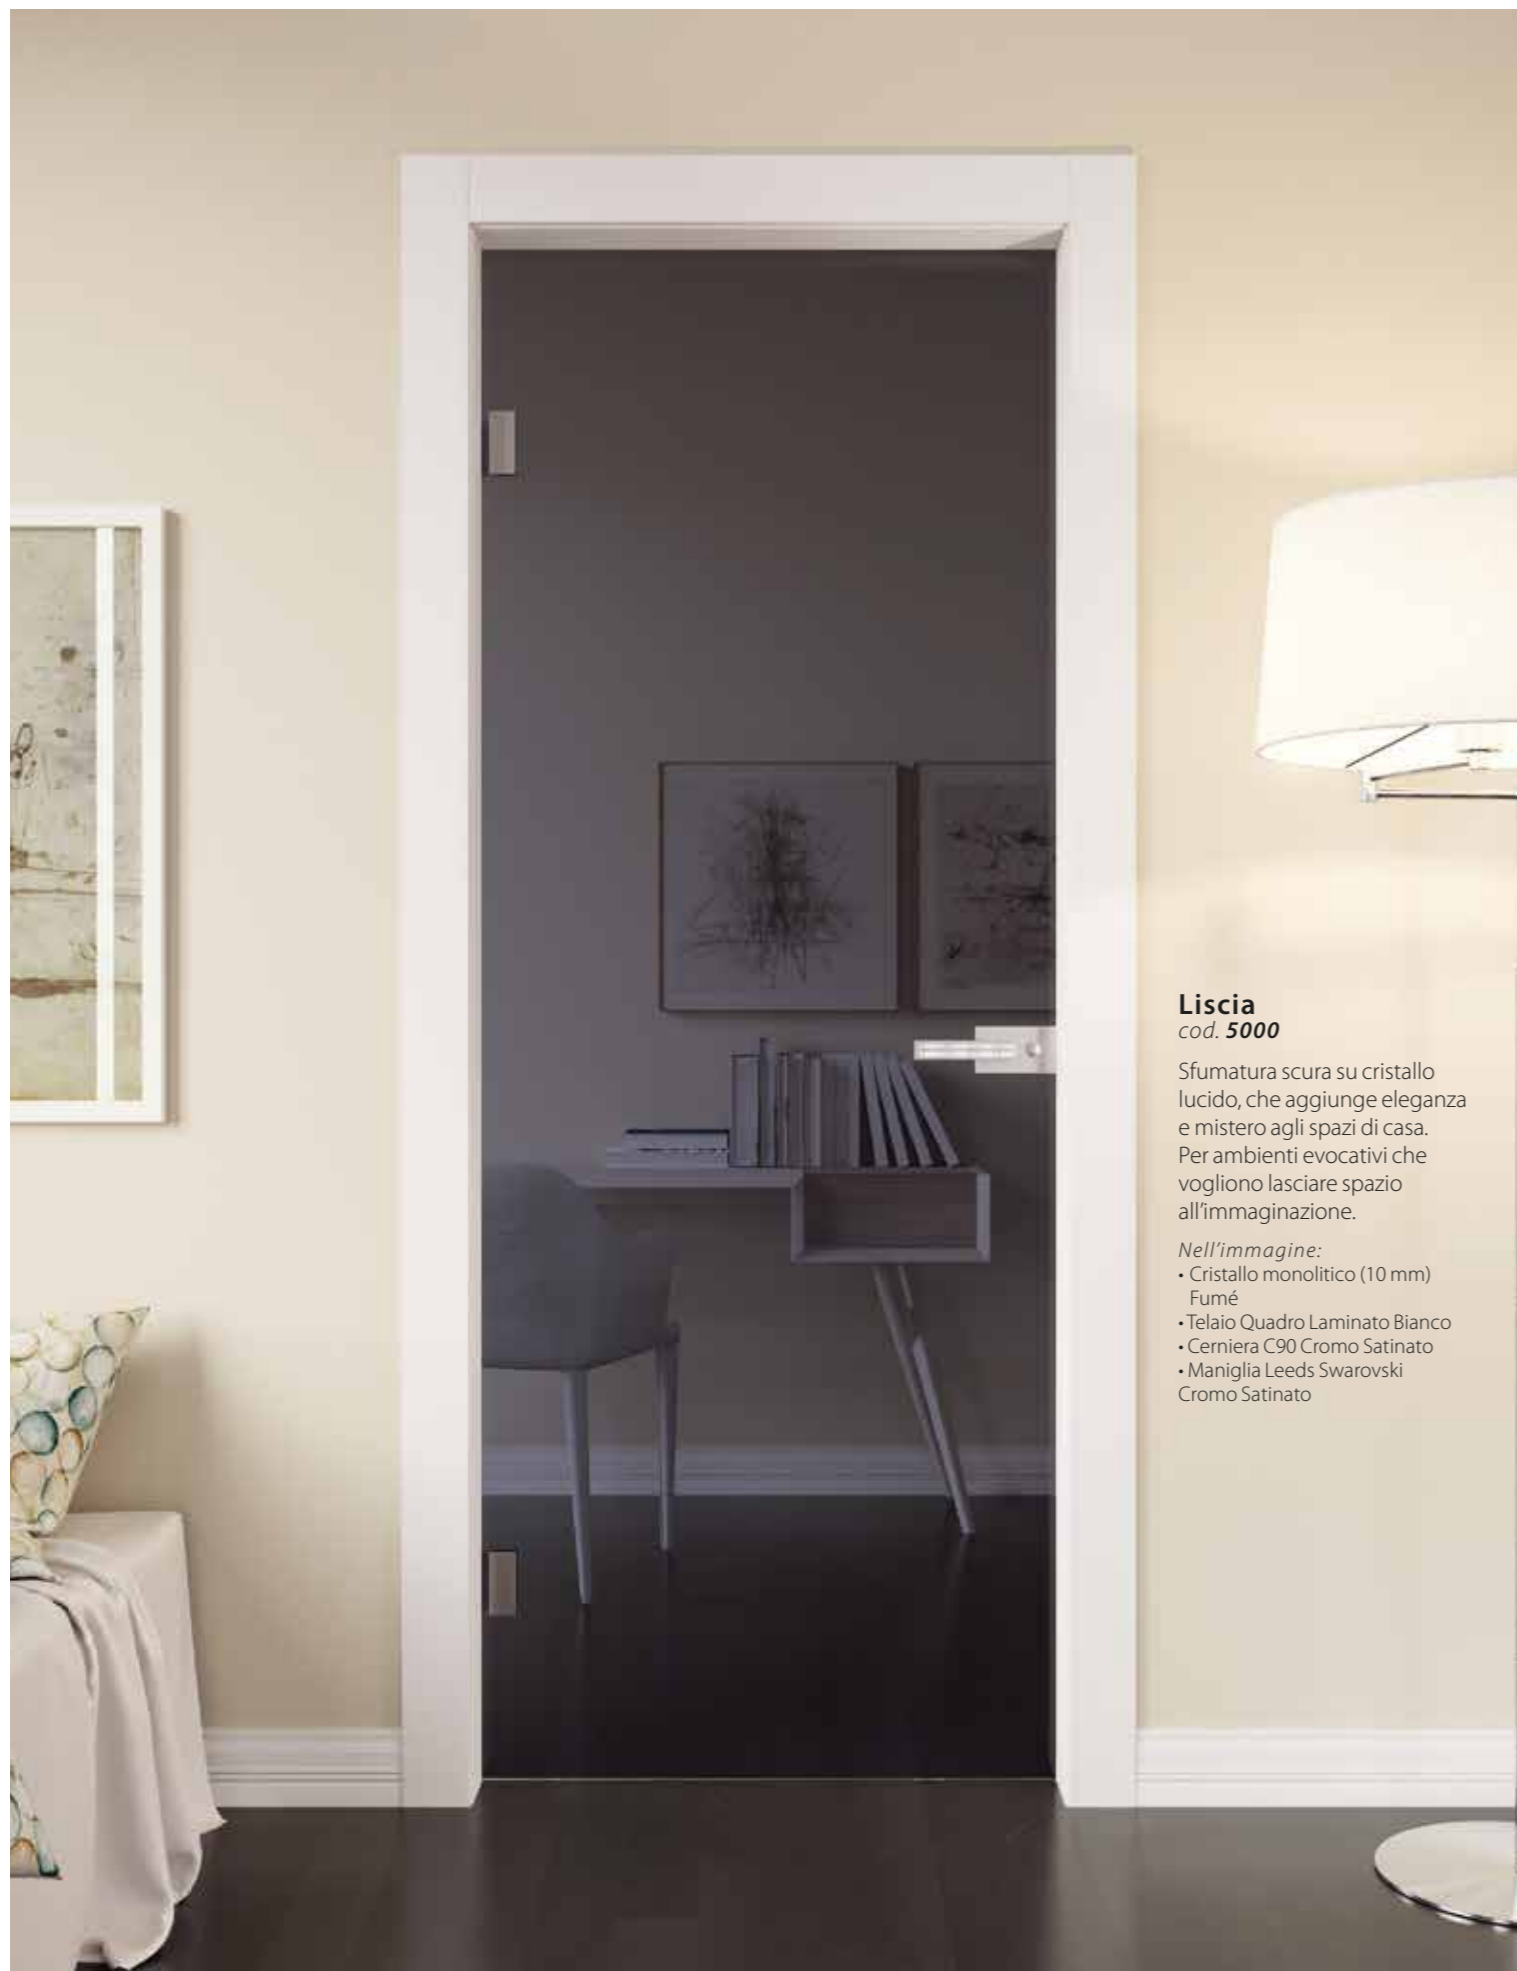

Liscia
cod. 5000

Sfumatura scura su cristallo lucido, che aggiunge eleganza e mistero agli spazi di casa. Per ambienti evocativi che vogliono lasciare spazio all'immaginazione.

Nell'immagine:

- Cristallo monolitico (10 mm) Fumé
- Telaio Quadro Laminato Bianco
- Cerniera C90 Cromo Satinato
- Maniglia Leeds Swarovski Cromo Satinato