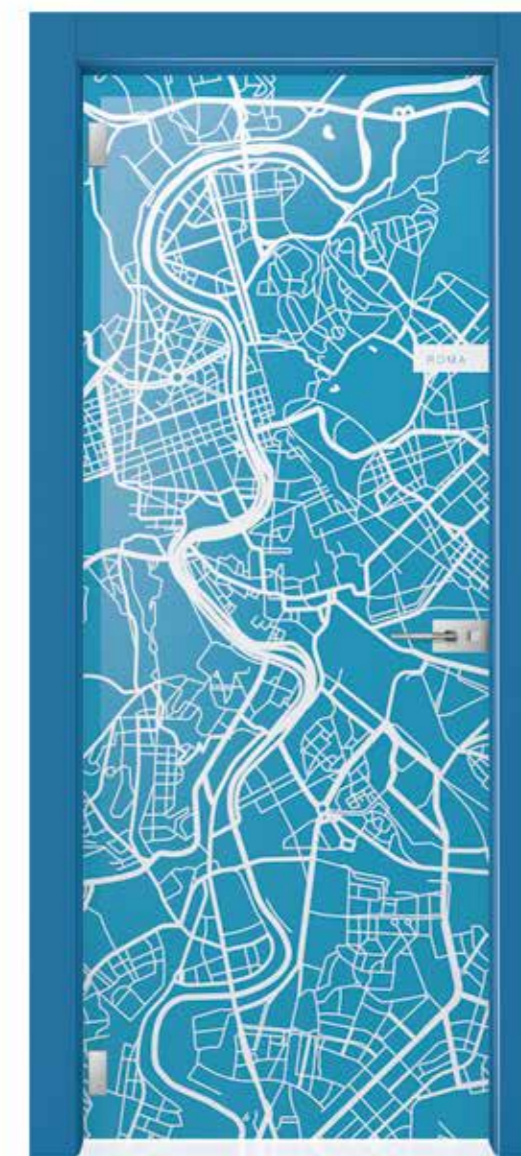

Roma
cod. 5203

Nell'immagine:

- Cristallo stratificato (5+5 mm) Trasparente + stampa 2 lati
- Telaio Quadro laccato RAL 5015
- Cerniera C90 Cromo Satinato
- Maniglia Minsk Cromo Satinato
- Colore: **Turchese**