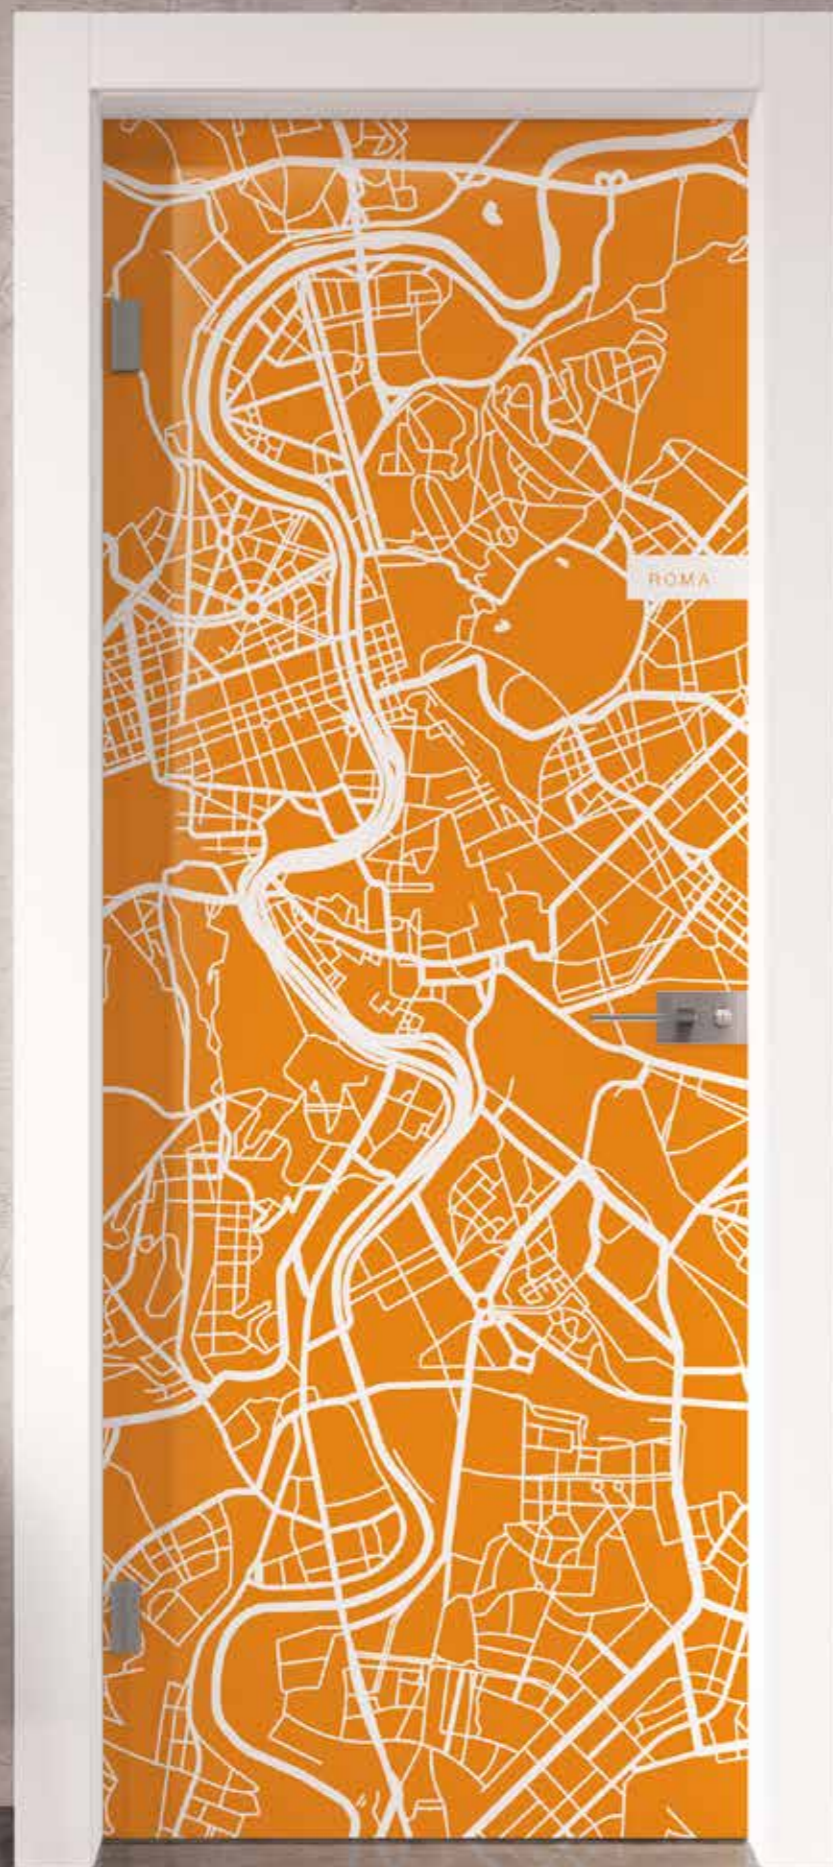

Roma
cod. 5203

Le antiche strade attraversate dal tracciato sinuoso del fiume Tevere: la porta dedicata alla capitale intreccia modernità e storie millenarie.

Nell'immagine:

- Cristallo stratificato (5+5 mm) Trasparente + stampa 2 lati
- Telaio Quadro Laminato Bianco
- Cerniera C90 Cromo Satinato
- Maniglia Minsk Cromo Satinato
- Colore: **Arancio**