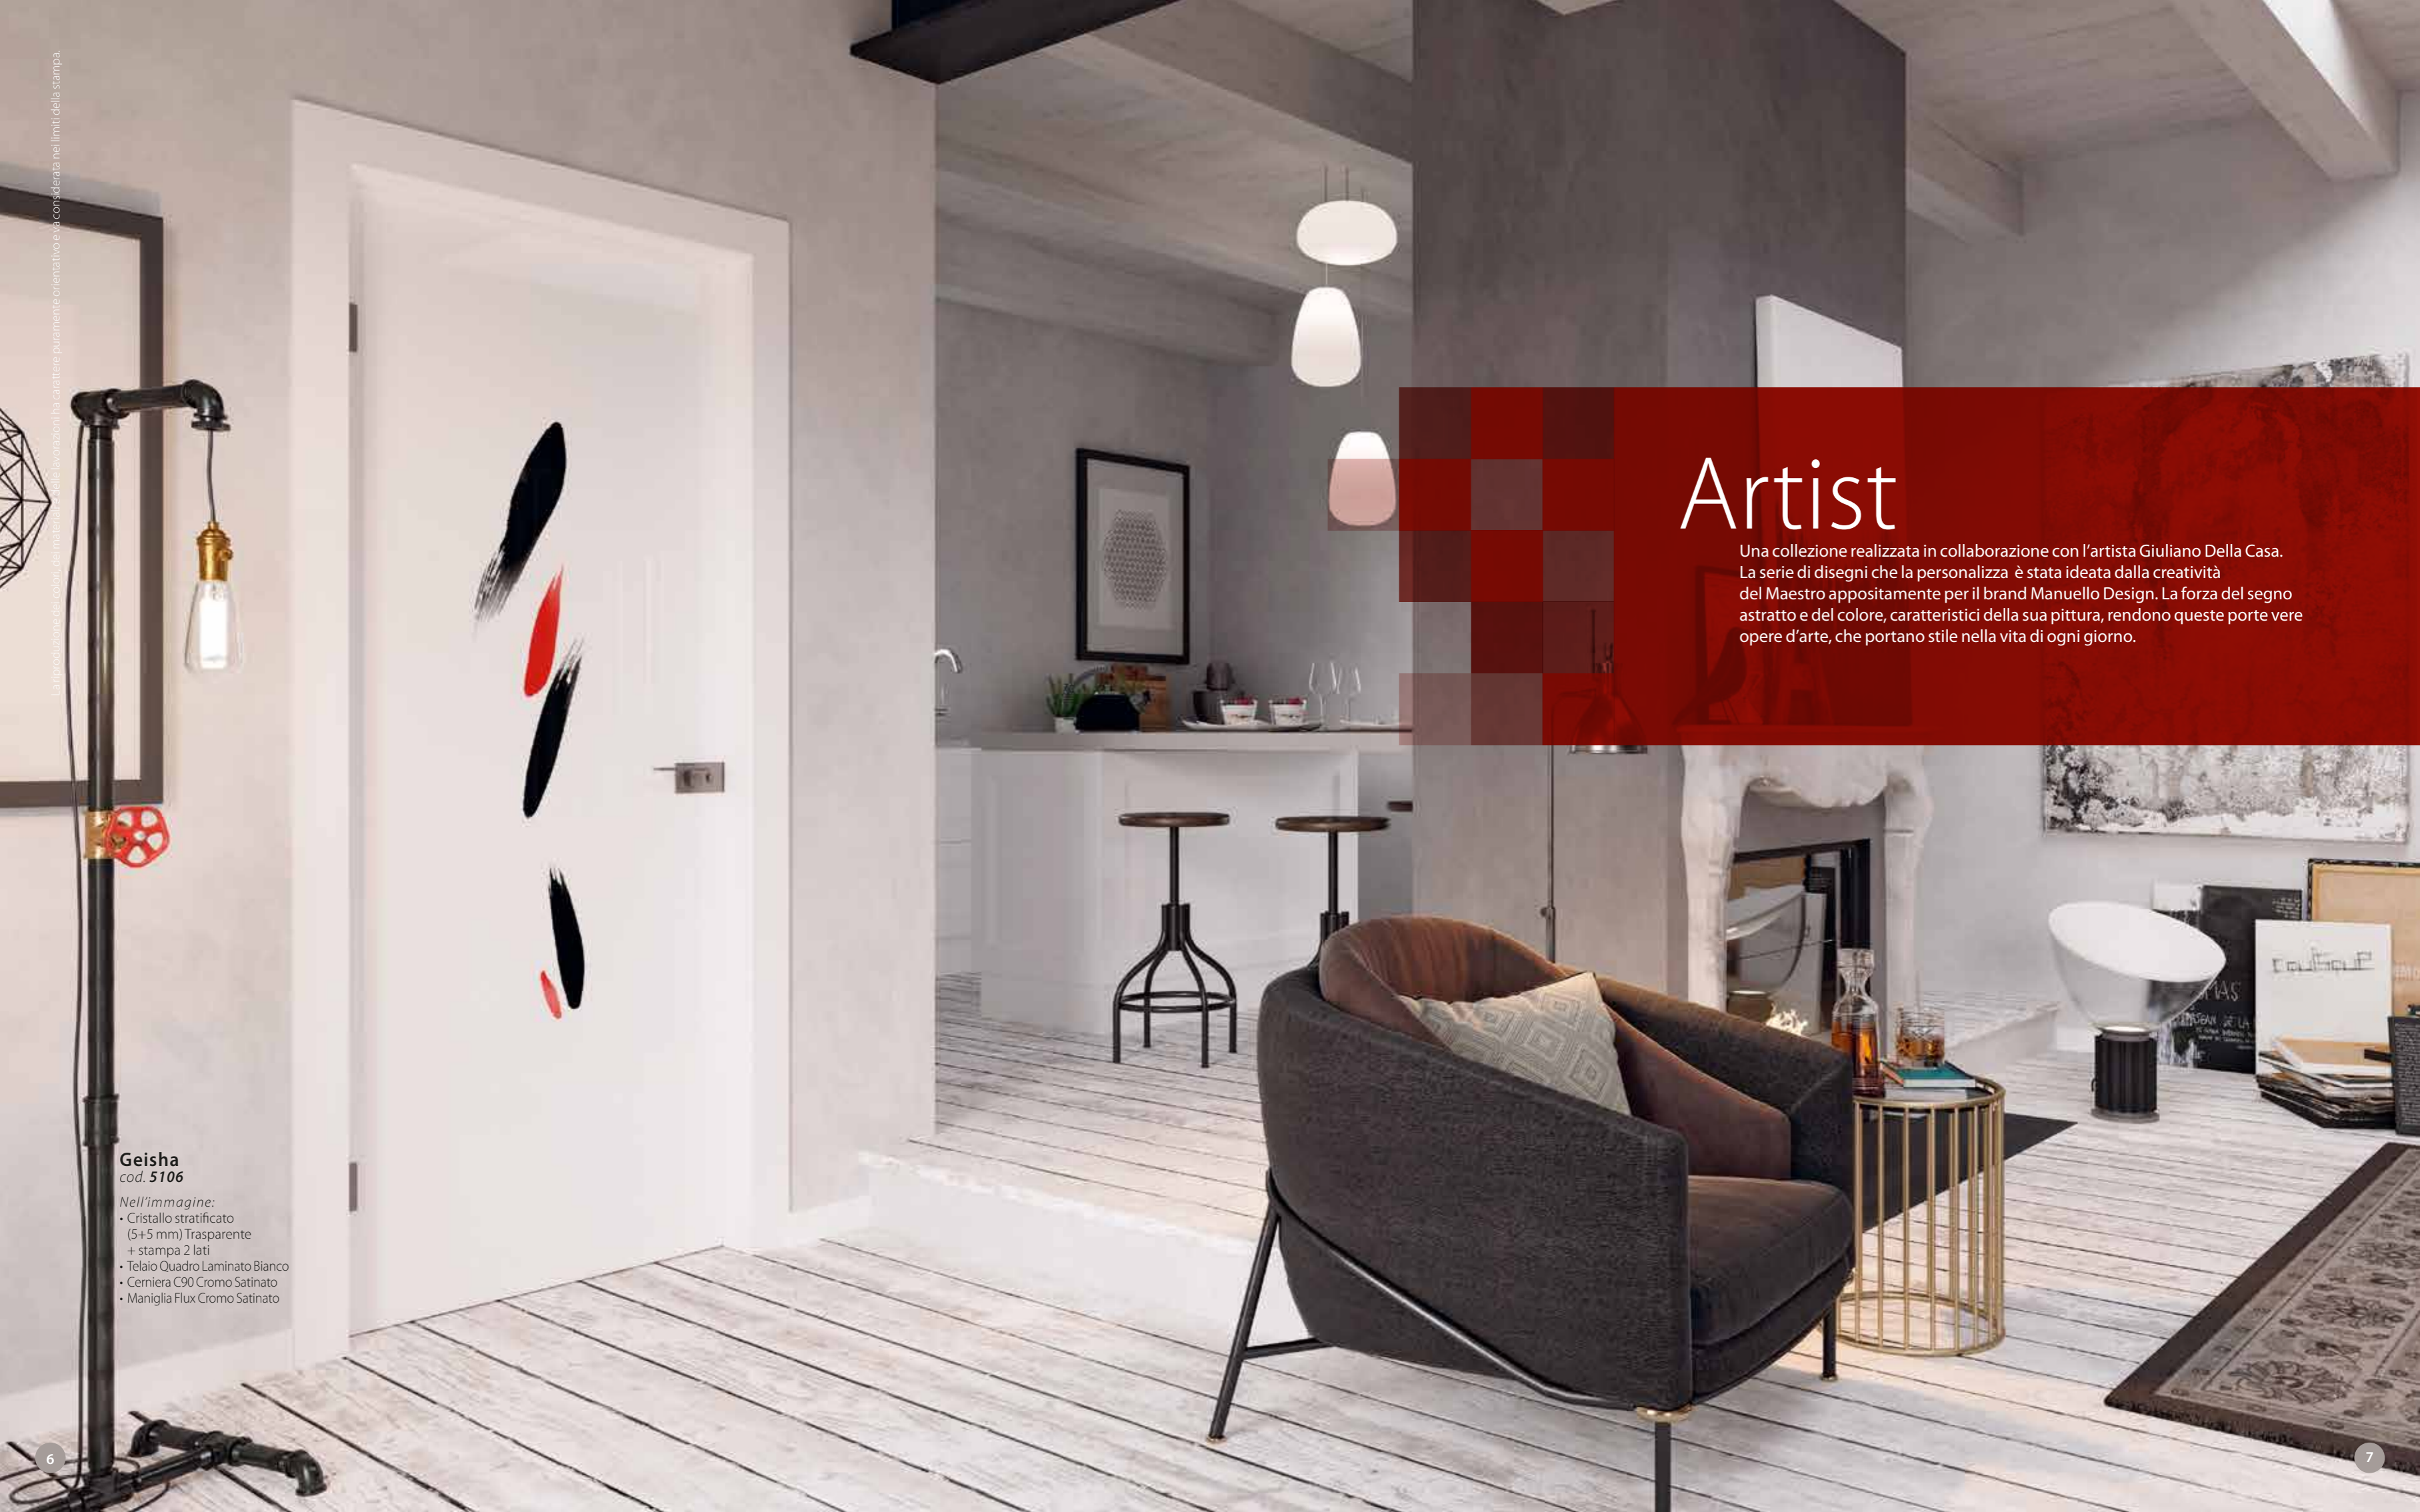

Artist

Una collezione realizzata in collaborazione con l'artista Giuliano Della Casa. La serie di disegni che la personalizza è stata ideata dalla creatività del Maestro appositamente per il brand Manuello Design. La forza del segno astratto e del colore, caratteristici della sua pittura, rendono queste porte vere opere d'arte, che portano stile nella vita di ogni giorno.

Geisha cod. 5106

Nell'immagine:

- Cristallo stratificato (5+5 mm) Trasparente + stampa 2 lati
- Telaio Quadro Laminato Bianco
- Cerniera C90 Cromo Satinato
- Maniglia Flux Cromo Satinato