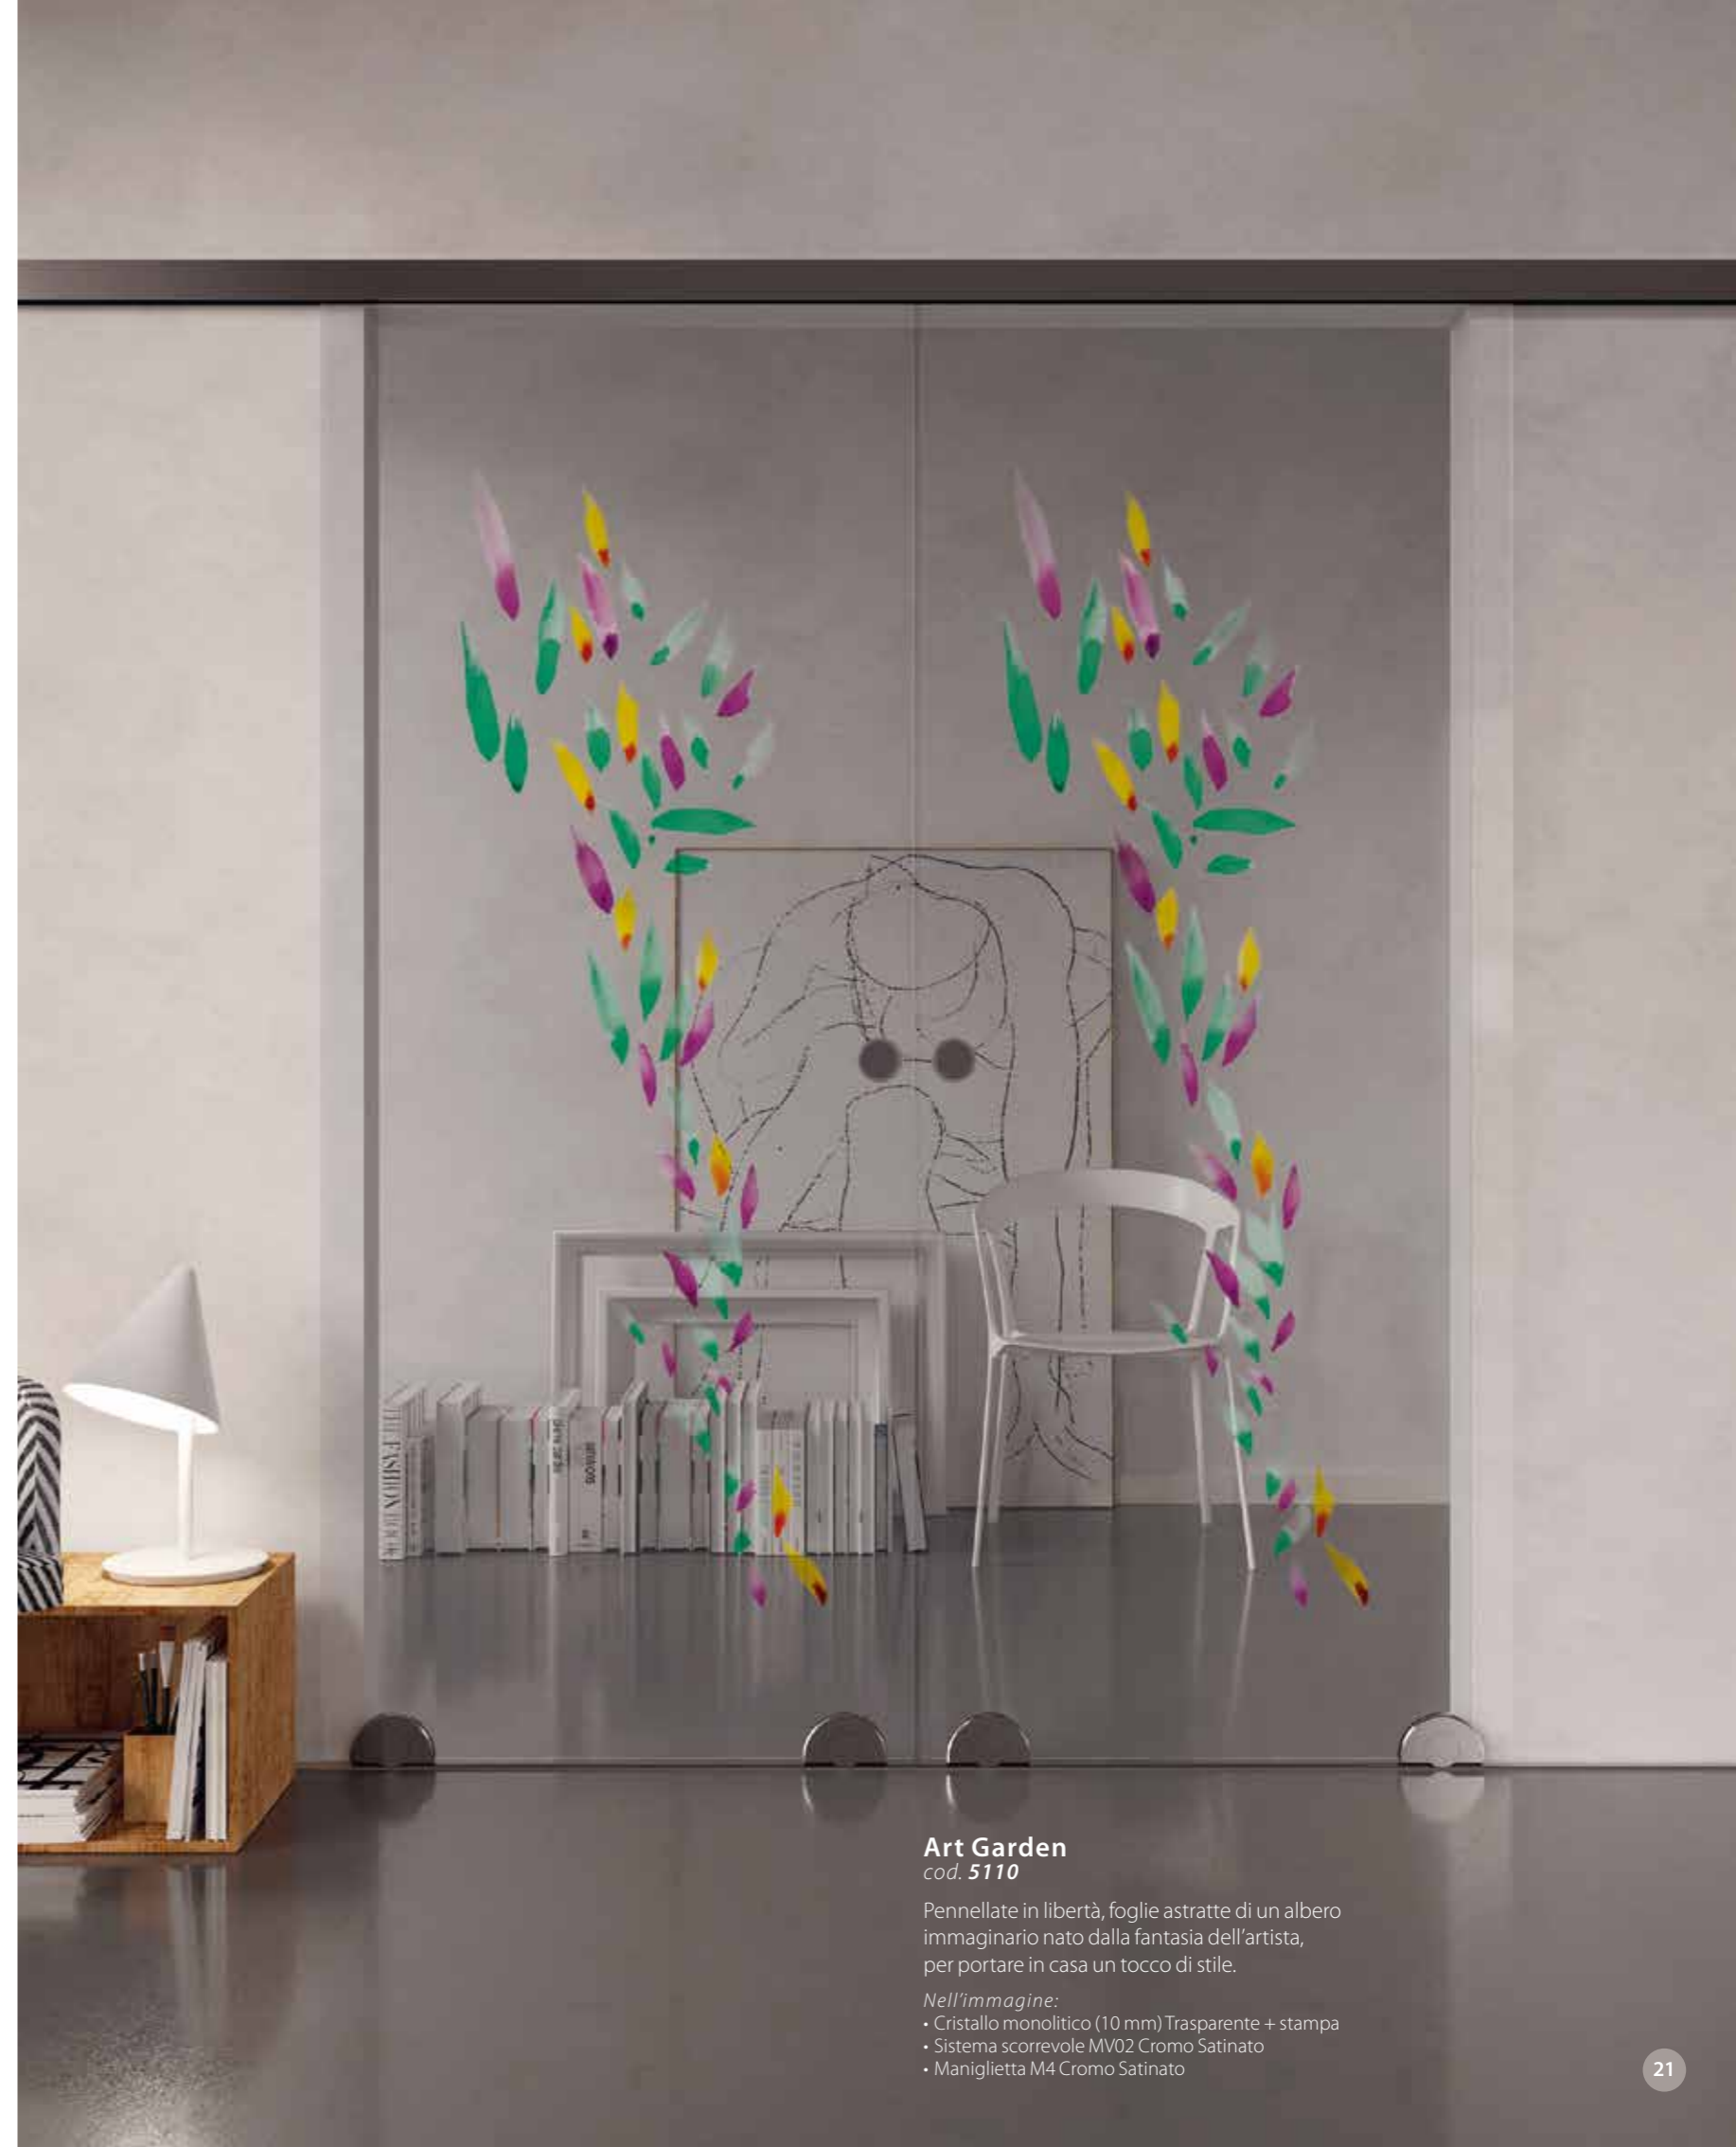

Nell'immagine:

- Cristallo monolitico (10 mm) Trasparente Satinato + stampa
- Telaio Quadro Laminato Bianco
- Cerniera C90 Cromo Satinato
- Maniglia Giza Cromo Satinato

Sphera
cod. 5108

La leggerezza di delicate bolle di colore, che animano la porta con un armonico e frizzante movimento di forme e cromie.

Nell'immagine:

- Cristallo stratificato (5+5 mm) Trasparente + stampa 2 lati
- Telaio Quadro Laminato Bianco
- Cerniera C90 Cromo Satinato
- Maniglia Minsk Cromo Satinato

Le Fleur
cod. 5109

Delicati fiori rosa sbocciano sulla superficie del cristallo, rivelando un sottile romanticismo e un profumo di artistiche suggestioni.

Nell'immagine:

- Cristallo stratificato (5+5 mm) Trasparente + stampa 2 lati
- Telaio Quadro Laminato Bianco
- Cerniera C180 Cromo Satinato
- Pomolo P7 Cromo Satinato

Art Garden
cod. 5110

Pennellate in libertà, foglie astratte di un albero immaginario nato dalla fantasia dell'artista, per portare in casa un tocco di stile.