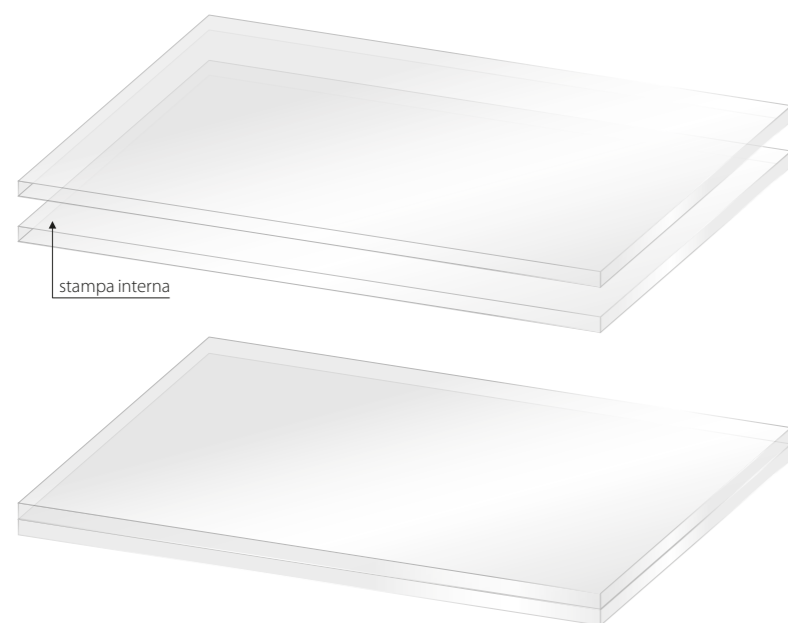

Cristallo monolitico temprato

spessore 10 mm

Il vetro temprato è un vetro di sicurezza che in caso di rottura dovuta a urti accidentali, preserva l'incolumità della persona frantumandosi in piccolissime porzioni.