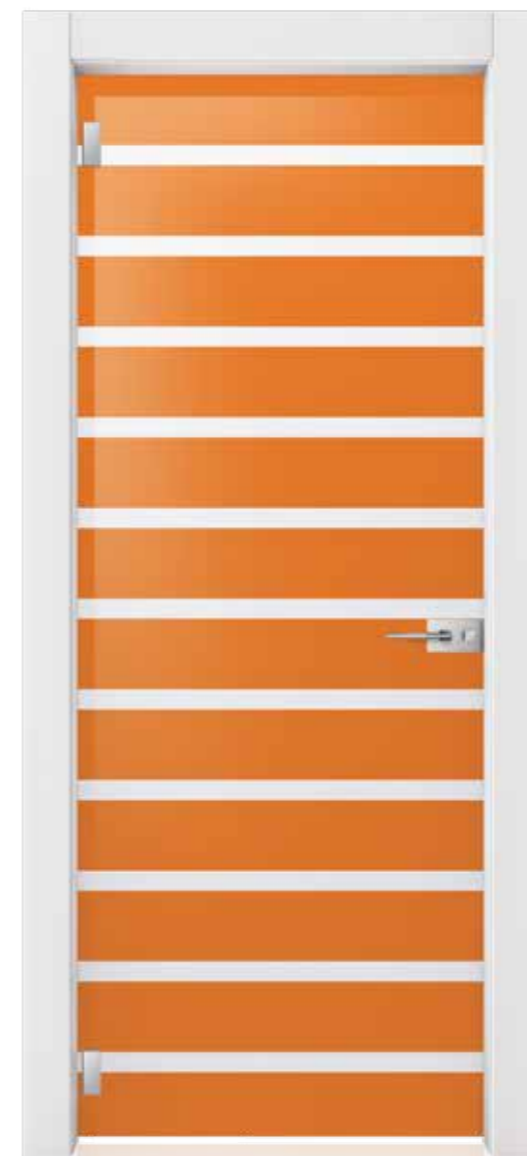

Linea M
cod. 5420

Nell'immagine:

- Cristallo monolitico (10 mm) Trasparente Satinato + stampa
- Telaio Quadro Laminato Bianco
- Cerniera C90 Cromo Satinato
- Maniglia Minsk Cromo Satinato

- Colore: **Arancio**