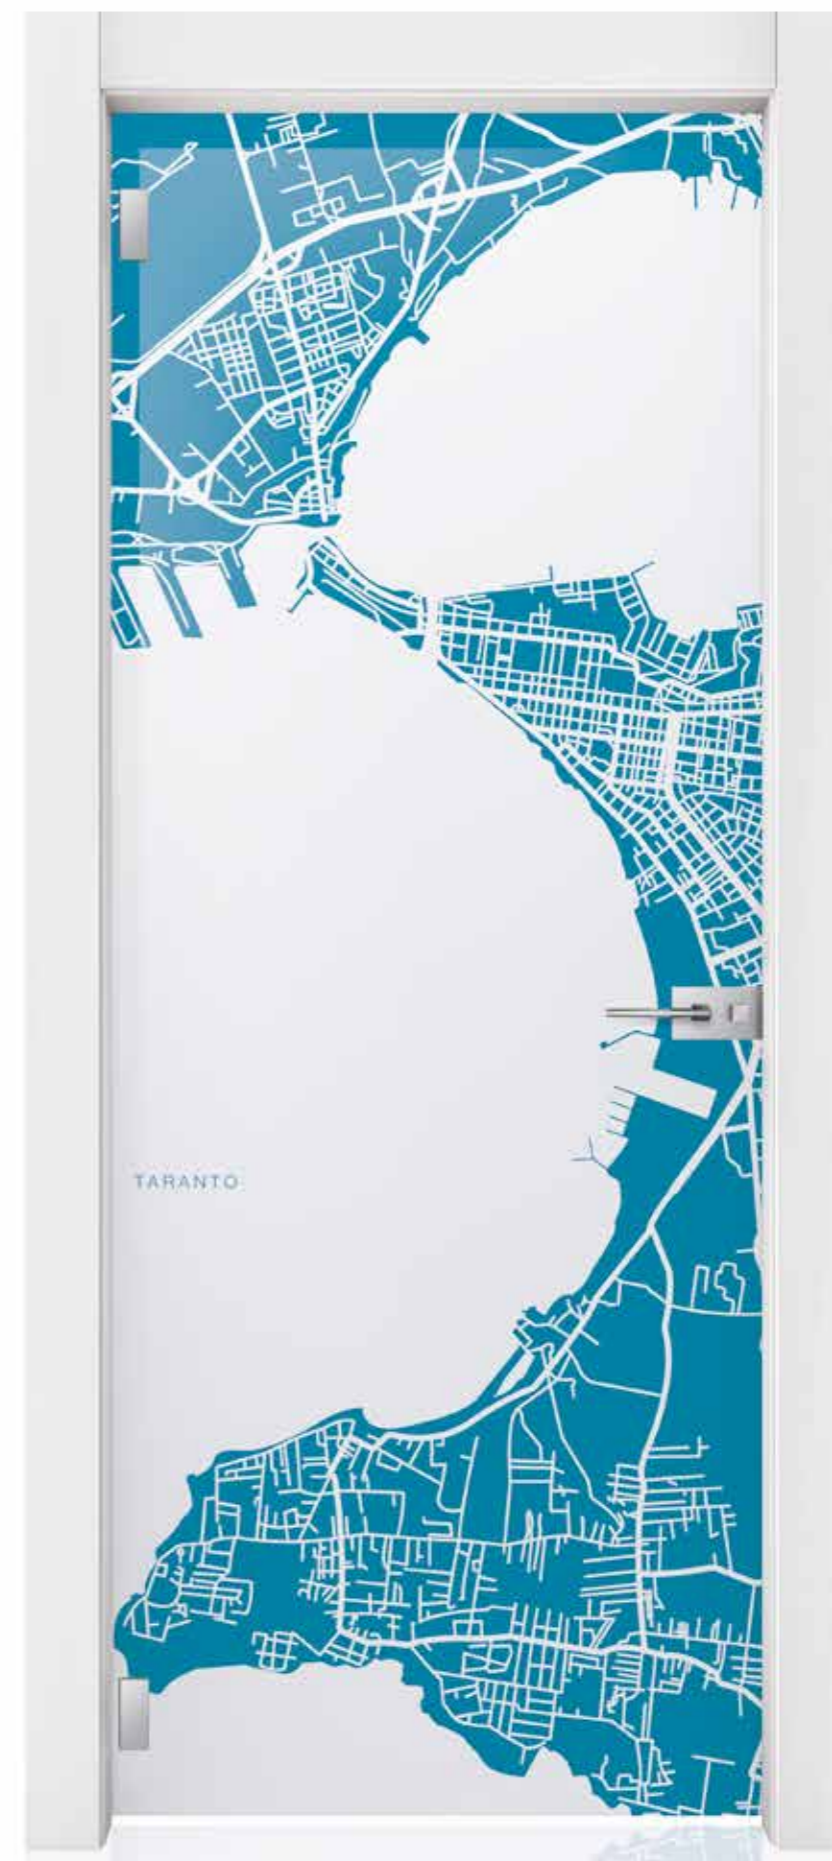

Taranto
cod. 5208

Il reticolo di vie interrotto dall'acqua, caratteristico di questa città del sud, crea un disegno particolare, vivace e imprevedibile come il suo carattere.

Nell'immagine:

- Cristallo stratificato (5+5 mm) Trasparente + stampa 2 lati
- Telaio Quadro Laminato Bianco
- Cerniera C90 Cromo Satinato
- Maniglia Minsk Cromo Satinato

• Colore: **Turchese**