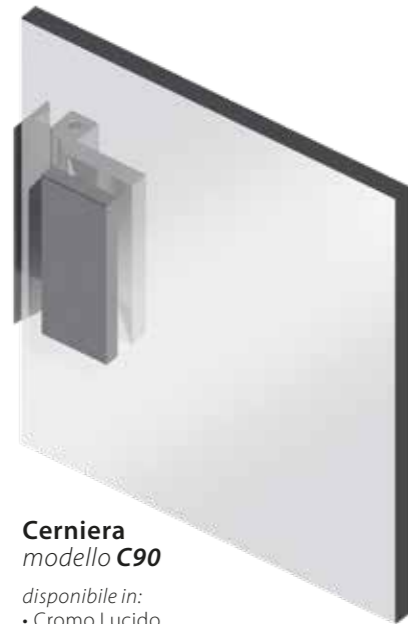

Una collezione completa di maniglie e sistemi di chiusura

L'eleganza e la qualità di un prodotto si vedono, anche e soprattutto, dai dettagli. Per questo, la famiglia Manuella ha pensato ad una gamma ampia e completa di cerniere, maniglie, mantovane e serrature. Elementi funzionali e di arredo, per rispondere ad ogni esigenza di design e per rifinire con classe le nostre creazioni.

Cerniera
modello **C90**
disponibile in:
• Cromo Lucido
• Cromo Satinato