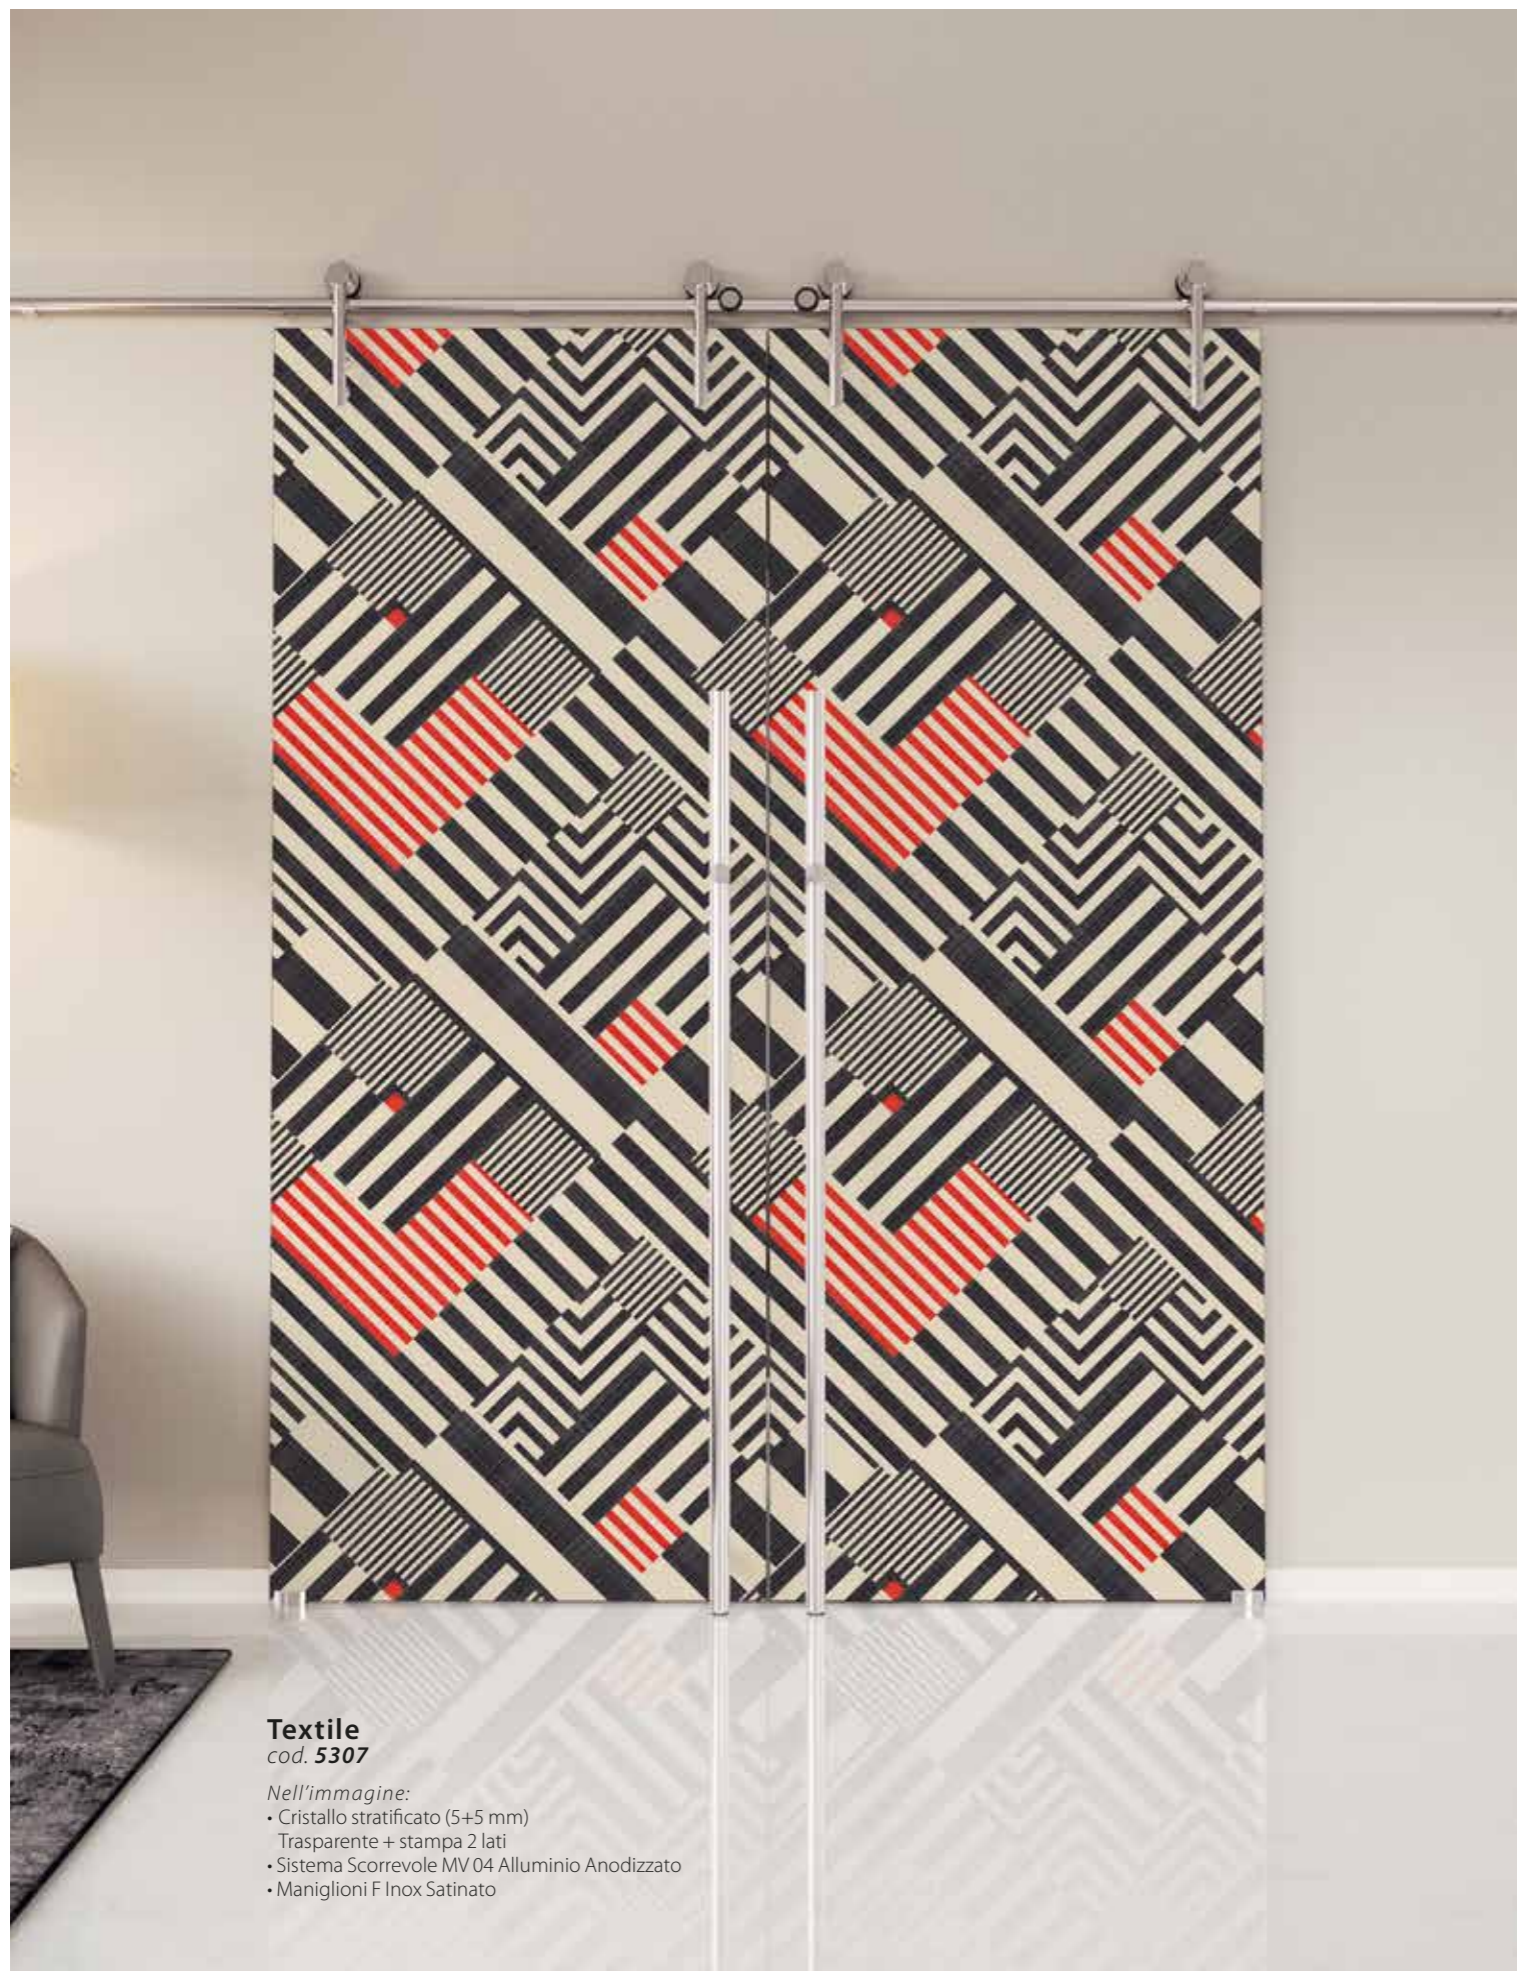

Textile
cod. 5307

Nell'immagine:

- Cristallo stratificato (5+5 mm)
  Trasparente + stampa 2 lati
- Sistema Scorrevole MV 04 Alluminio Anodizzato
- Maniglioni F Inox Satinato